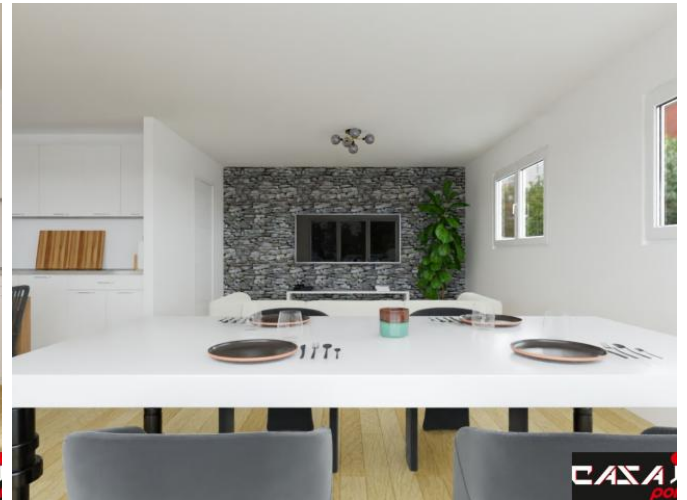

14

rue Raymond Luycx
1480 Tubize
Belgique

218000 €

: 2024

Etat général

Equipement

Intérieur

Nuisances